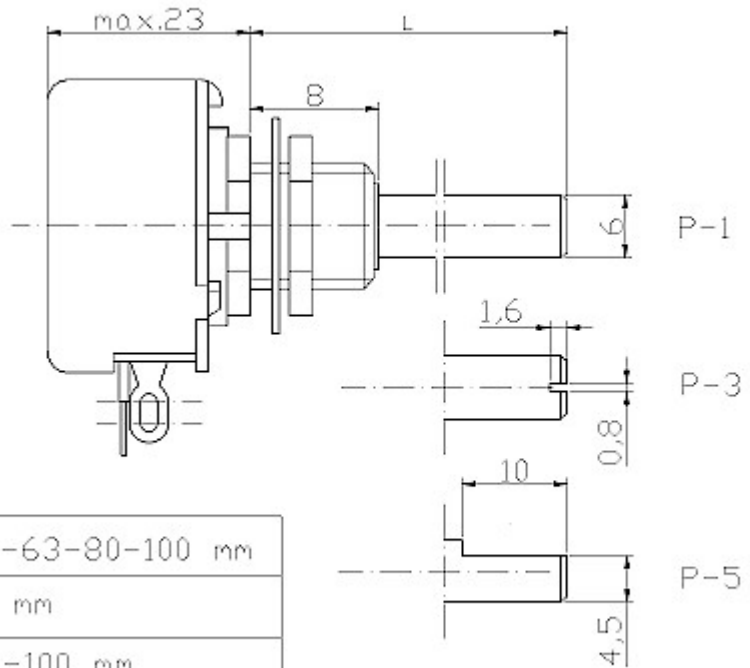

## TYPE DG Precision wire wound potentiometer

**Description:**

<b>Climatic category:</b>	<b>25/085/04</b>
<b>Power:</b>	<b>2 W</b>
<b>Rated resistance:</b>	<b>22 – 33 – 47 – 68 – 100 – 150 – 220 – 330 – 470 Ω 680 – 1000 – 1500 – 2200 – 3300 Ω</b>
<b>Resistance tolerance:</b>	<b>R ≤ 100 Ω ± 10 %, R &gt; 100 Ω ± 5 % or ± 10 %</b>
<b>Voltage limit:</b>	<b>750 V AC</b>
<b>Mechanical angle:</b>	<b>310°</b>

P-1	L	16-20-25-32-40-50-63-80-100 mm
P-3	L	12-16-20-25-32-40 mm
P-5	L	25-32-40-50-63-80-100 mm

**Packing:**

The potentiometers are supplied in bulk backing in a plastic bags and in a carton box.