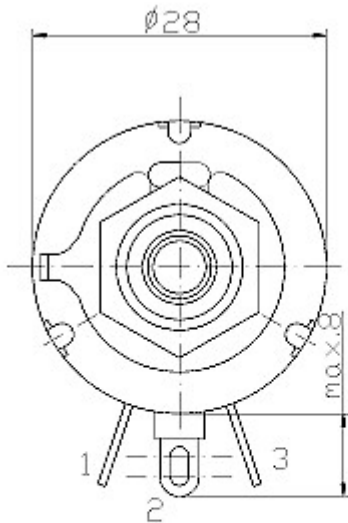

## TYPE DG Precision wire wound potentiometer

**Description:**

<b>Climatic category:</b>	<b>25/085/04</b>
<b>Power:</b>	<b>2 W</b>
<b>Rated resistance:</b>	<b>22 – 33 – 47 – 68 – 100 – 150 – 220 – 330 – 470 Ω 680 – 1000 – 1500 – 2200 – 3300 Ω</b>
<b>Resistance tolerance:</b>	<b>R ≤ 100 Ω ± 10 %, R &gt; 100 Ω ± 5 % or ± 10 %</b>
<b>Voltage limit:</b>	<b>750 V AC</b>
<b>Mechanical angle:</b>	<b>310°</b>

P-1	L	16-20-25-32-40-50-63-80-100 mm
P-3	L	12-16-20-25-32-40 mm
P-5	L	25-32-40-50-63-80-100 mm

**Packing:**

The potentiometers are supplied in bulk backing in a plastic bags and in a carton box.